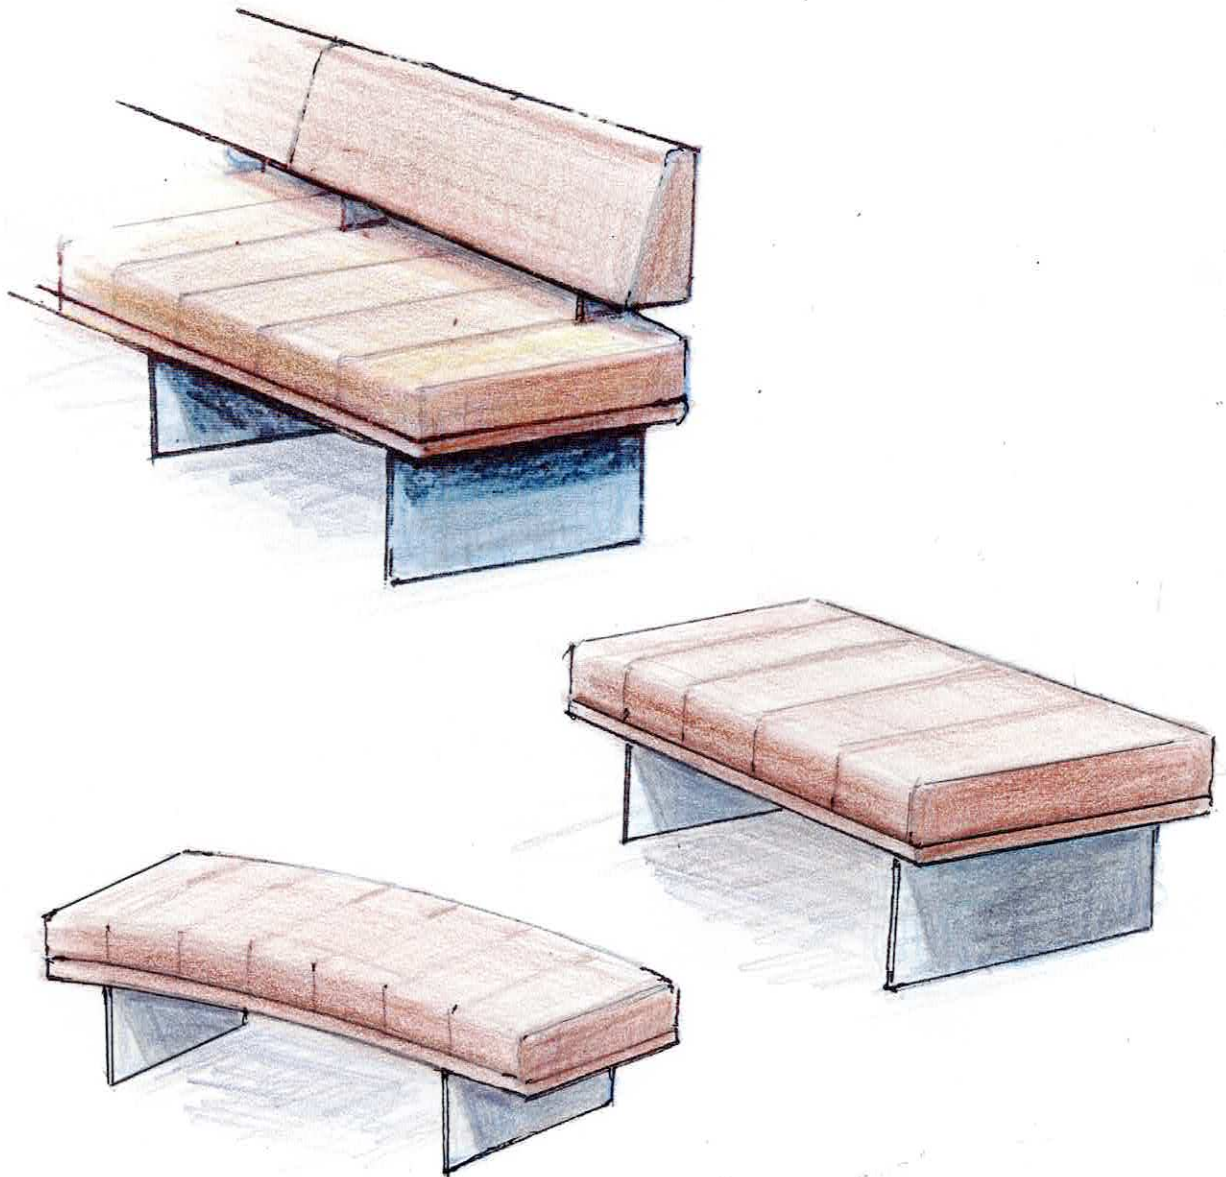

BLADE
B²
COLLECTION

1810 Harrison Street
San Francisco, CA 94103
Tel 415 621 7500 Fax 415 621 7511
info@krollfurniture.com

B² COLLECTION
BLADE FACE

C. P. G.
Kroll